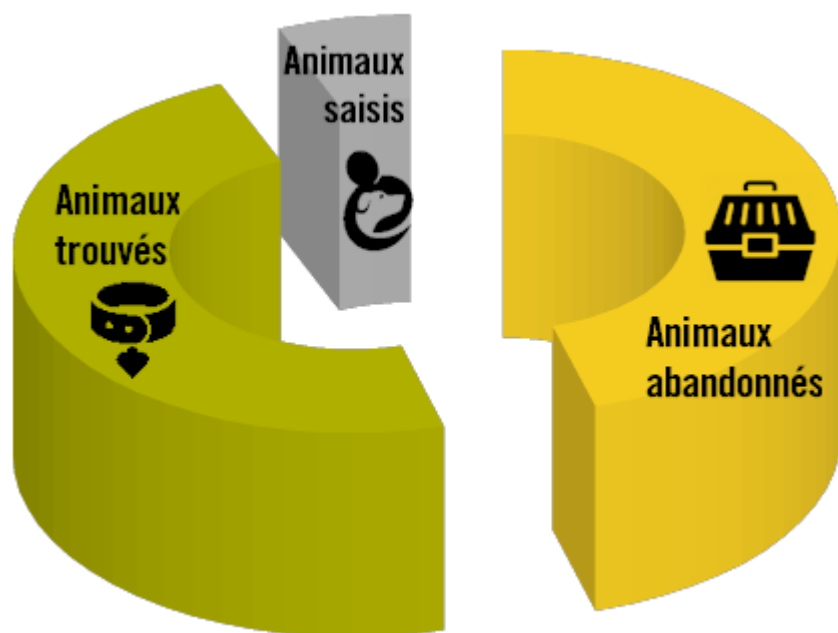

Animaux recueillis en tout