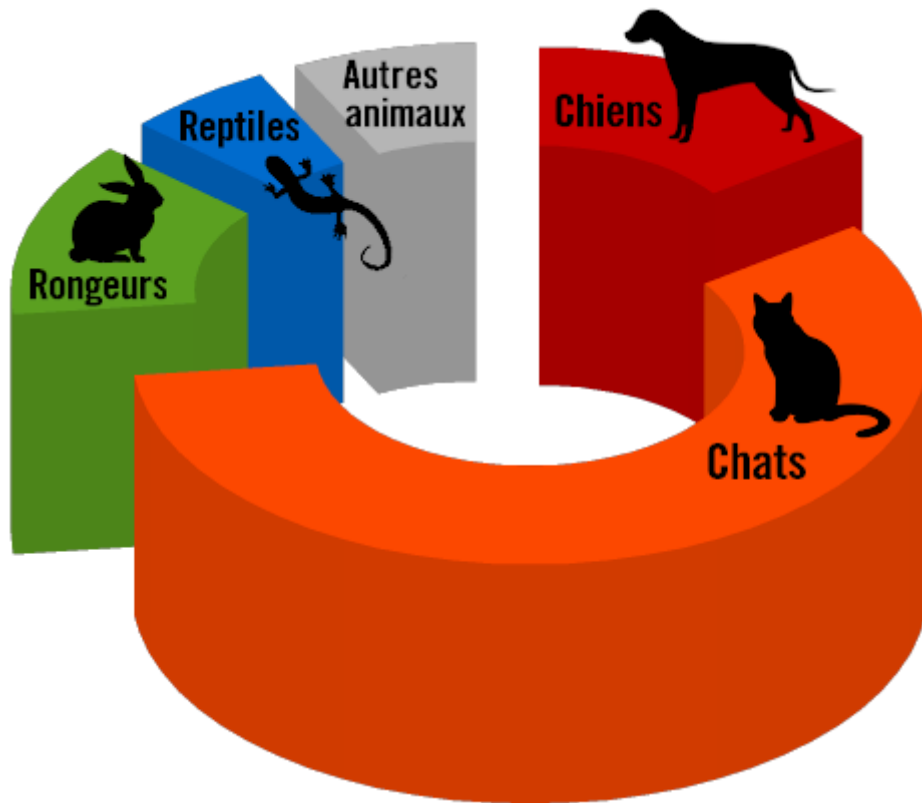

Animaux recueillis en tout